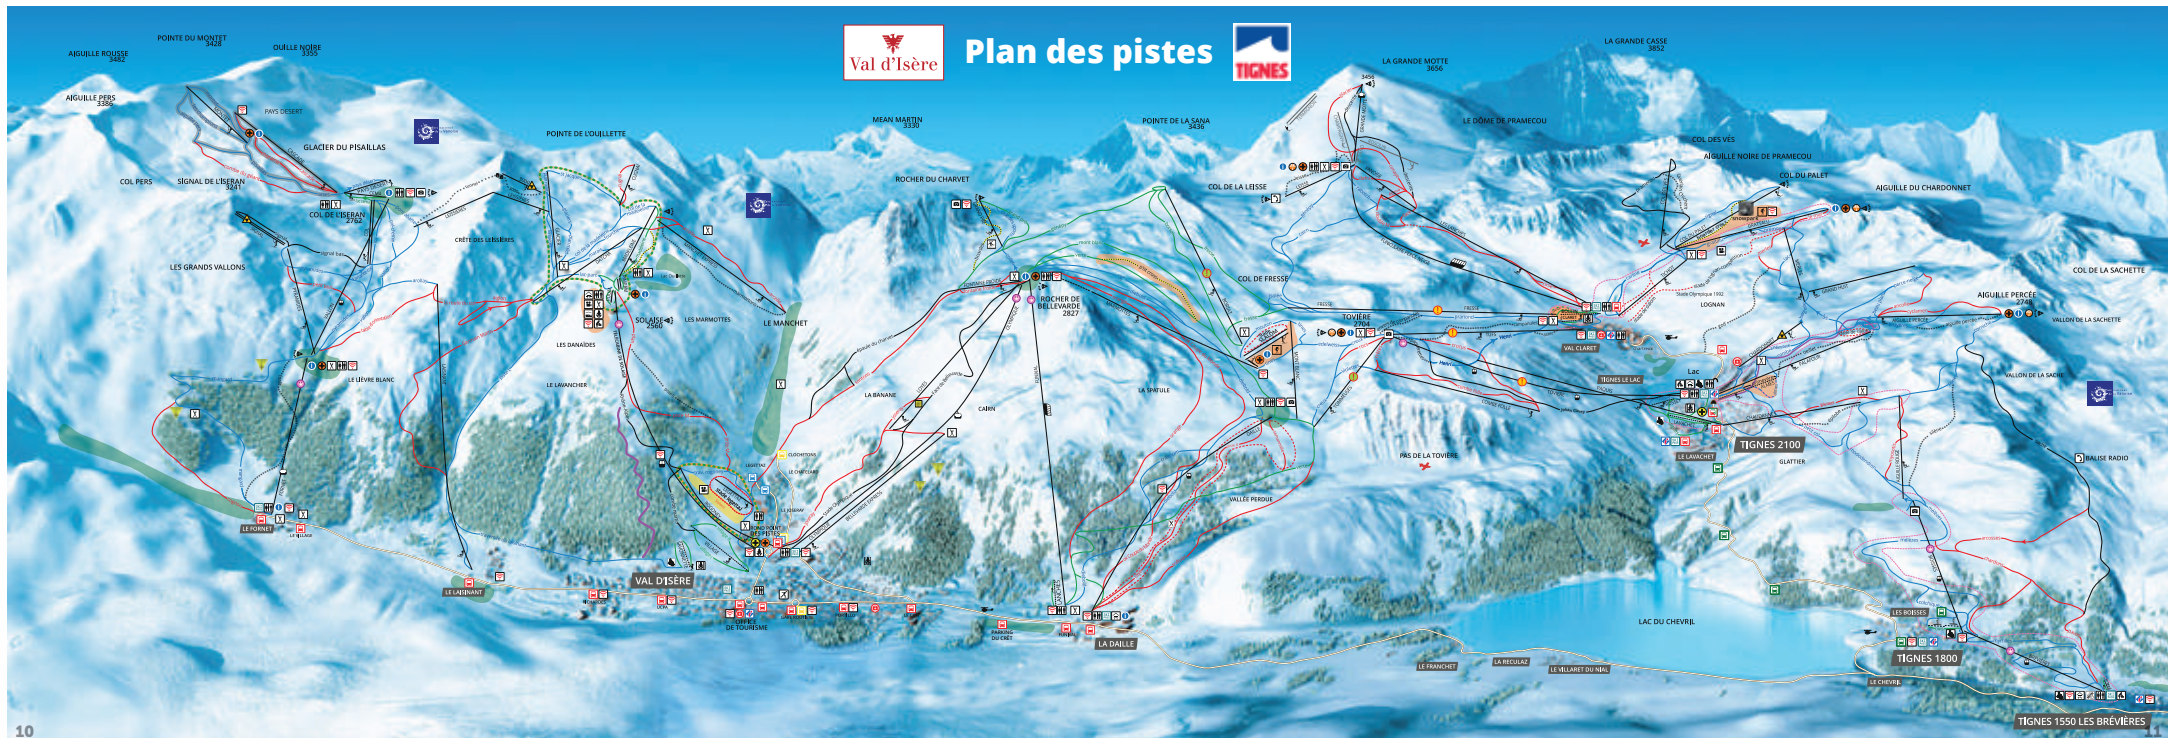

Tignes à la Carte

Un domaine skiable mythique à l'enneigement exceptionnel culminant à 3656 m d'altitude.

Pistes	159			
	21	69	44	25
Remontées mécaniques	75			
Altitude (en mètres)	Mini	Maxi		
	1550	3656		
Espaces ludiques	5