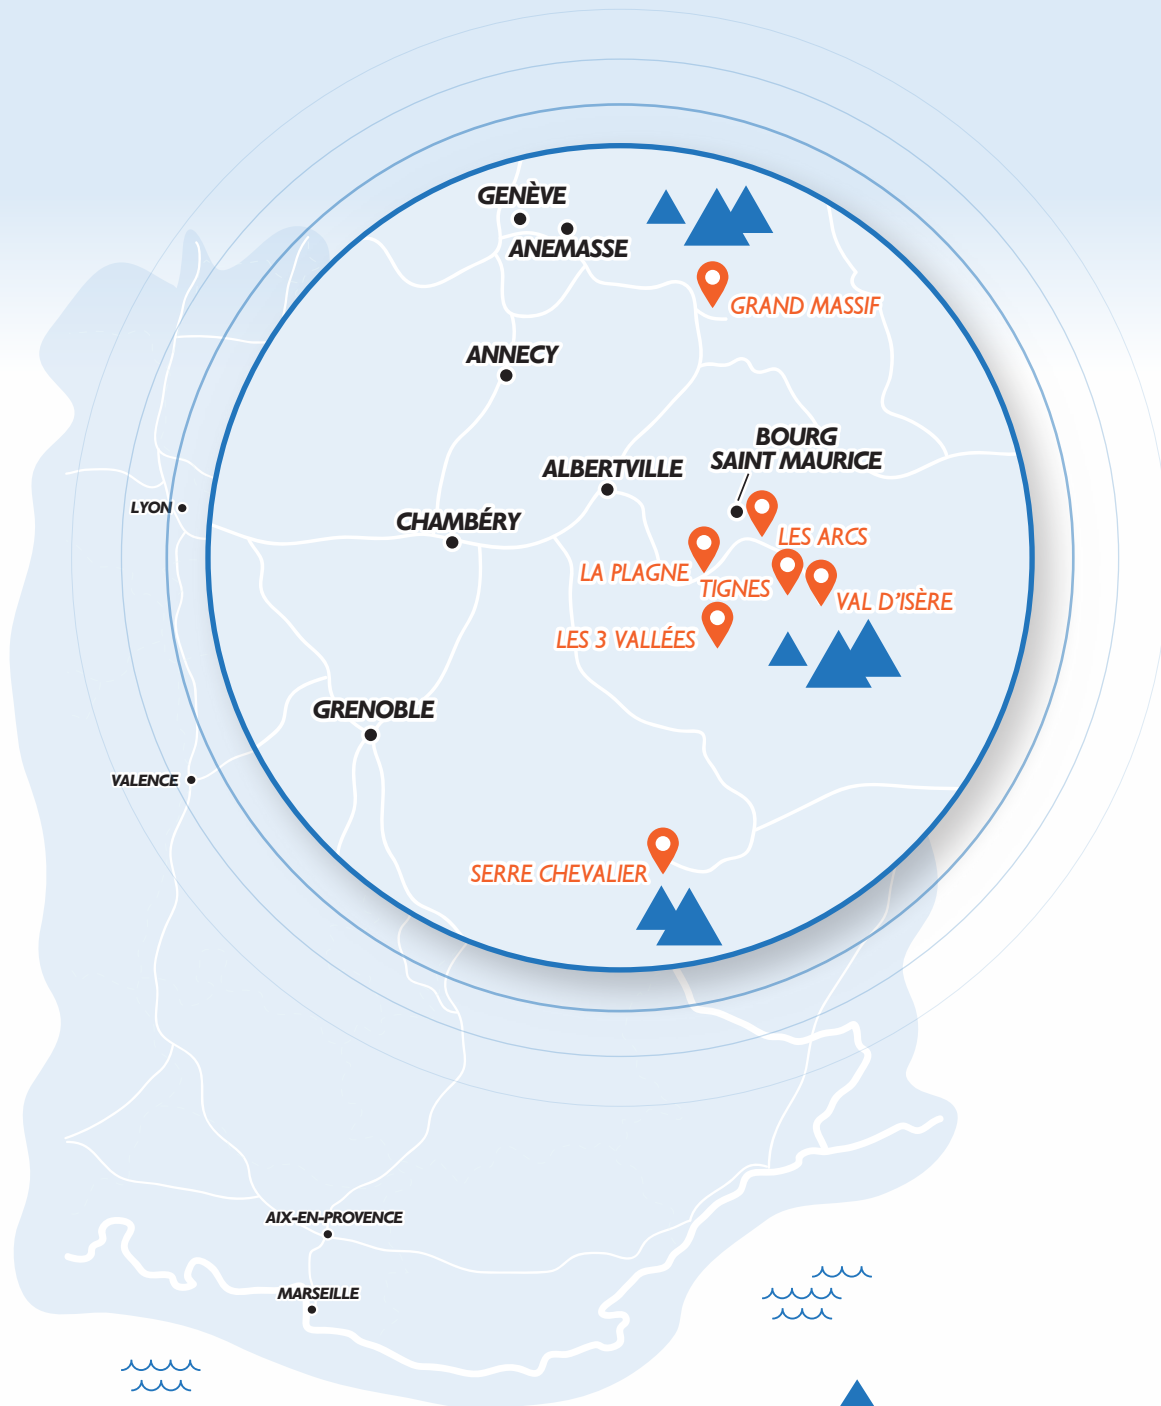

SKI À LA CARTE .FR

OFFRE EXCLUSIVE CSE

GUIDE BÉNÉFICIAIRES

1
Skipass

8
domaines

jusqu'à
-40%

COURCHEVEL
MÉRIBEL
BRIÈRES-LES-BAINS
LES MENUIRES
ST-MARTIN-DE-BELLEVILLE
VAL THORENS
ORÈLLE

SKI À LA CARTE .FR C'EST QUOI ?

SKI À LA CARTE .FR

Aux 3 Vallées, profitez du ski dans le plus grand domaine skiable au monde ! 7 stations de ski en Savoie vous accueillent au cœur des Alpes !

Pistes	339			
	48	145	110	36
Remontées mécaniques	+ de 160			

Altitude (en mètres)	Mini	Maxi
	1 300	3 230
Espaces ludiques / Snowpark	28	

Les 3 Vallées

Départs possibles depuis toutes les stations des 3 Vallées (11 liaisons 3 Vallées)

Le plus grand domaine skiable du monde
The world's largest ski area

SKI À LA CARTE .FR

LE MEILLEUR DU SKI MONDIAL
AU MEILLEUR PRIX
DANS UNE SEULE CARTE

Serre Chevalier
Vallée

LES ARCS
Paradisiski

LA PLAGNE
Paradisiski

Val d'Isère

COURCHEVEL
MÉRIBEL
BRIDES-LES-BAINS
LES MENUIRES
ST-MARTIN-DE-BELLEVILLE
VAL THORENS
ORELLE