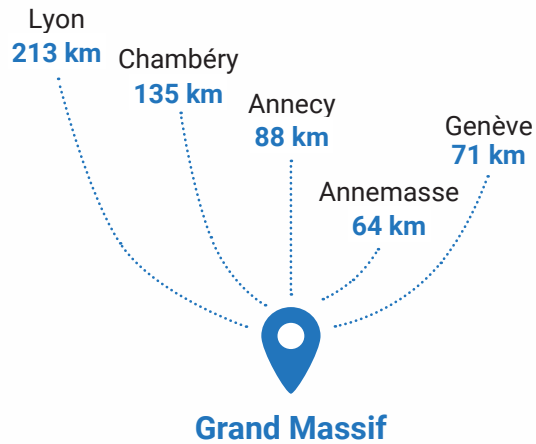

Ski à la Carte s'appelle *skill/co*

À moins d'une heure d'Annecy et de Genève.
Du grand ski accessible à tous !

Pistes	139	
	25	59
Remontées mécaniques	62	
Altitude (en mètres)	Mini	Maxi
	760	2 500
Espaces ludiques	19	
Snowpark	1	
Freeride	6	