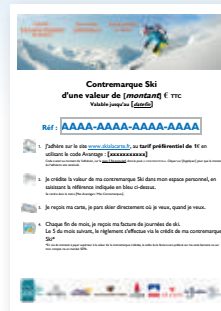

COMMENT FONCTIONNE MA CONTREMARQUE SKI ?

JE SUIS UN(E) BÉNÉFICIAIRE CSE
JE REÇOIS UNE CONTREMARQUE SKI DE MON CSE

1. 1 Je me rends sur **SKI À LA CARTE .FR** et j'adhère à l'offre à 1€ en saisissant le code *Avantage* indiqué sur ma *Contremarque Ski*.
2. 2 Je me rends sur mon espace personnel > dans le menu dédié [Mes avantages / Mes contremarques].
3. 3 Je saisis la référence de ma contremarque Ski*
   Sa valeur est alors créditée sur mon compte **SKI À LA CARTE .FR**
   * Ma contremarque Ski est valide sur 2 saisons Hiver consécutives.
4. 4 Je pars skier librement dans tous les domaines **SKI À LA CARTE .FR** sans passage en caisse, ni rechargement de forfait.
   Je reçois ma facture en fin de mois.
5. 5 Ma *Contremarque Ski* sert à payer mes factures de journées de ski.
   En cas de montant à payer supérieur à la valeur de la contremarque créditée, le solde de la facture sera prélevé sur ma carte bancaire ou sur mon compte via un mandat SEPA.
6. 6 Dans le menu [Mes avantages / Mes contremarques]
   Je consulte mon solde et peux recrediter mon compte grâce à de nouvelles *Contremarques Ski* de valeur remises par mon CSE.