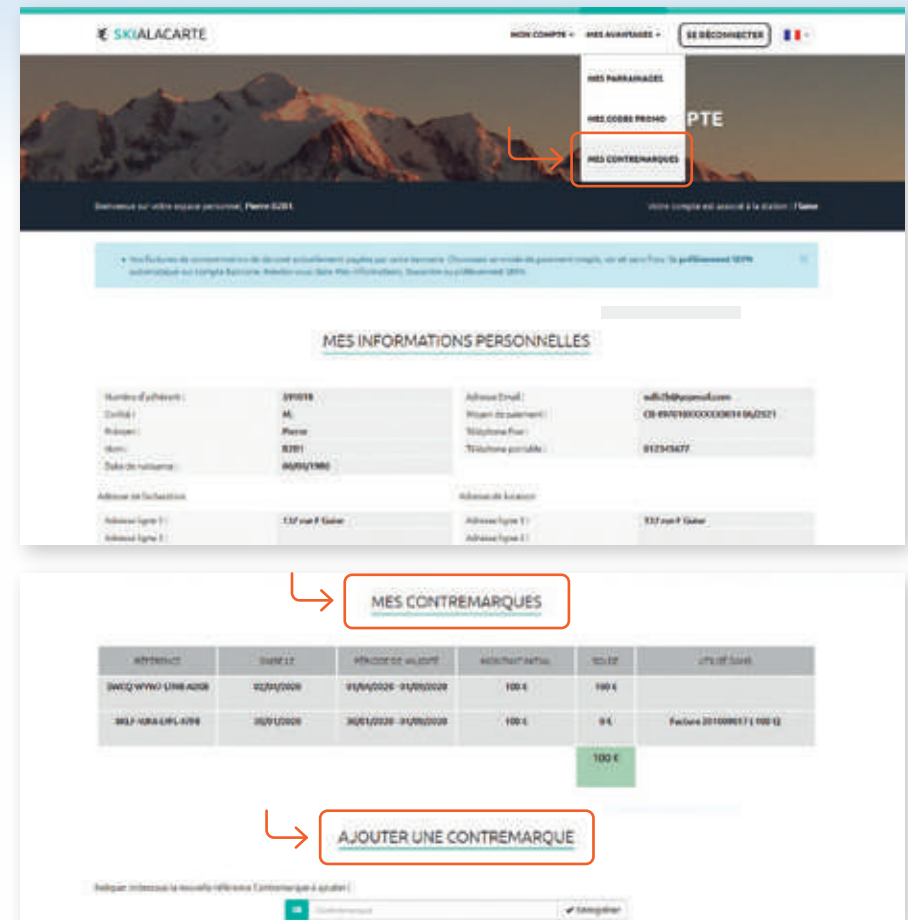

SKI À LA CARTE .FR MON ESPACE PERSONNEL

À NOTER

1ère SAISON HIVER

- Dès la saison terminée, je n'ai aucune démarche à faire : mon compte est automatiquement résilié.
- Le solde de mes contremarques Ski est conservé sur mon compte.

2ème SAISON HIVER

- Je peux réactiver mon compte.
- Je conserve la même carte que la saison précédente.
- Je continue à bénéficier de mes contremarques Ski déjà saisies.
- À la fin de la 2ème saison, le solde de mes contremarques Ski est perdu.