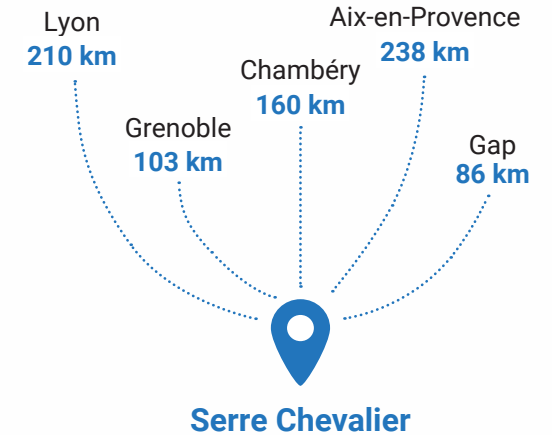

Serre Chevalier Vallée

Ski à la Carte s'appelle *Holiski*

Profitez d'une pause détente sur l'une des aires de pique-nique du domaine skiable équipées de planchas, transats, tables et Wifi gratuit tout en contemplant de superbes panoramas !

Pistes	81		
	13	26	29
Remontées mécaniques	59		
Altitude (en mètres)	Mini	Maxi	
	1 200	2 800	
Espaces ludiques	4