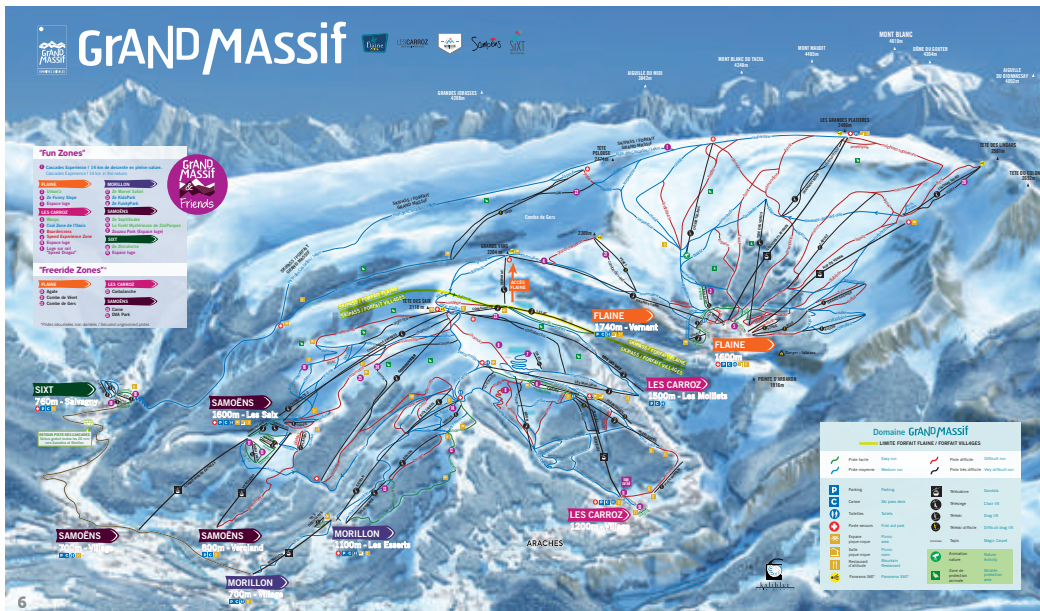

Ski à la Carte s'appelle *skill/co*

À moins d'une heure d'Annecy et de Genève.
Du grand ski accessible à tous !

Pistes	139	
	25	59
Remontées mécaniques	62	
Altitude (en mètres)	Mini	Maxi
	760	2 500
Espaces ludiques	19	
Snowpark	1	
Freeride	6	

Serre Chevalier Vallée

Ski à la Carte s'appelle *Holiski*

Profitez d'une pause détente sur l'une des aires de pique-nique du domaine skiable équipées de planchas, transats, tables et Wifi gratuit tout en contemplant de superbes panoramas !

Pistes	81		
	13	26	29
Remontées mécaniques	59		
Altitude (en mètres)	Mini	Maxi	
	1 200	2 800	
Espaces ludiques	4		

SKI À LA CARTE .FR

La nouvelle rame futuriste du funiculaire vous permet d'accéder depuis Bourg Saint Maurice et en seulement 7 minutes au domaine skiable ! Un parking est à votre disposition au départ du funiculaire !

	Pistes	126	
		10	57
		43	16
	Remontées mécaniques	53	
	Altitude (en mètres)	Mini	Maxi
		1 200	3 226
	Espaces ludiques	9	

SKI À LA CARTE .FR

La Plagne c'est l'assurance d'une journée de ski différente à chaque sortie : depuis les sapins des villages jusqu'aux neiges éternelles du glacier ! Vivez de multiples expériences en famille ou entre amis, il y en a pour tous les goûts !