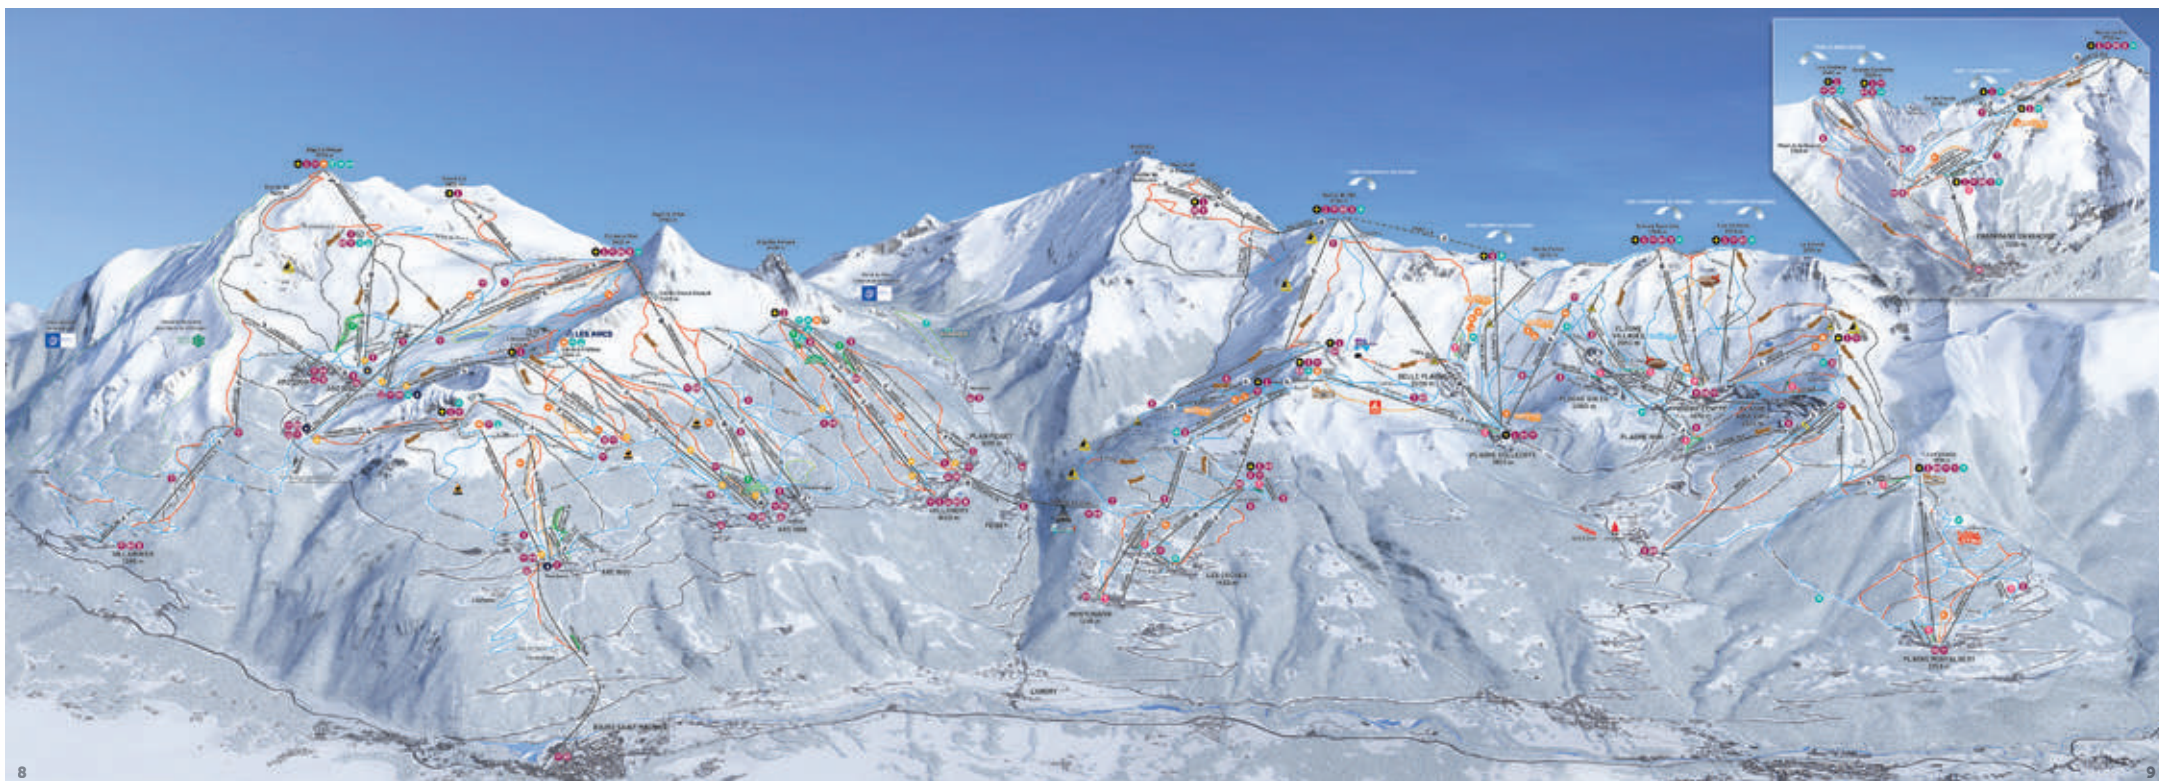

Pistes	81		
	13	26	29
Remontées mécaniques	59		
Altitude (en mètres)	Mini	Maxi	
	1 200	2 800	
Espaces ludiques	4		

SKI À LA CARTE .FR

La nouvelle rame futuriste du funiculaire vous permet d'accéder depuis Bourg Saint Maurice et en seulement 7 minutes au domaine skiable ! Un parking est à votre disposition au départ du funiculaire !

	Pistes	126	
		10	57
		43	16
	Remontées mécaniques	53	
	Altitude (en mètres)	Mini	Maxi
		1 200	3 226
	Espaces ludiques	9	

SKI À LA CARTE .FR

La Plagne c'est l'assurance d'une journée de ski différente à chaque sortie : depuis les sapins des villages jusqu'aux neiges éternelles du glacier ! Vivez de multiples expériences en famille ou entre amis, il y en a pour tous les goûts !

	Pistes	135			
		8	74	35	18
	Remontées mécaniques	76			
	Altitude (en mètres)	Mini	Maxi		
		1 250	3 250		
	Espaces ludiques	12			
	Snowpark	1			

Val d'Isère

SKI À LA CARTE .FR

Un domaine skiable mythique à l'enneigement exceptionnel culminant à 3656 m d'altitude.

SKI À LA CARTE .FR

Aux 3 Vallées, profitez du ski dans le plus grand domaine skiable au monde ! 7 stations de ski en Savoie vous accueillent au cœur des Alpes !

Pistes	339			
	48	145	110	36
Remontées mécaniques	+ de 160			